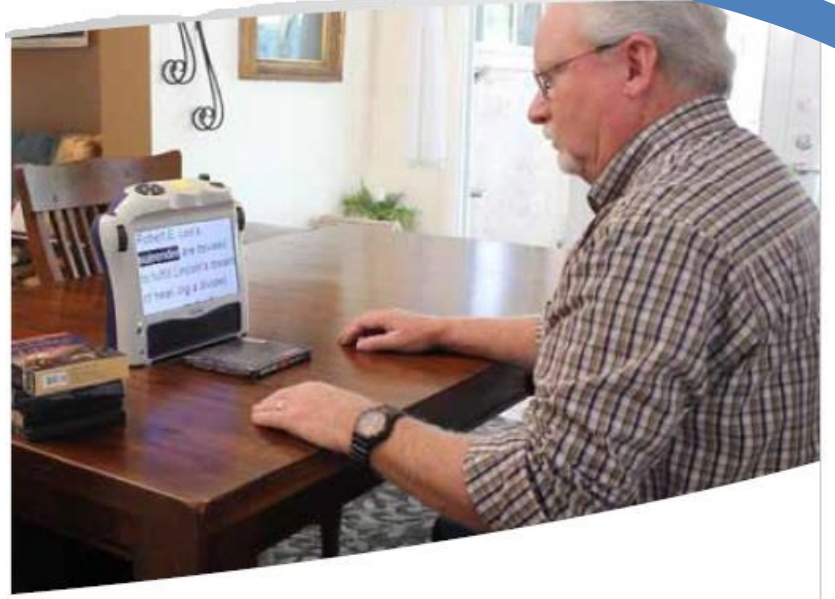

Eye-Pal® Ace

Taşınabilir Tarayıcı ve Video Büyütücü

**Anında ve doğru
şekilde metinleri
büyütün ve okuyun!**

Evde, işte ve gittiğiniz her yerde kullanabileceğiniz, hafif, taşınabilir ve kullanımı kolay.

Özellikler

- Yüksek sesle tarama ve okuma
- Taranan görüntüleri saklama
- AudioMinder ile hatırlatma
- Kaliteli görüntü ile küçük yazıları büyütme
- Focus Braille ekran ile uyumlu

EyePal® Ace

Taşınabilir Tarayıcı ve Video Büyütücü

Aktif ve Özgür Kalın!

Kitapları, fişleri, reçeteleri, prospektüsleri, menüleri, etiketleri ve dilediğiniz her metni büyütüp rahatlıkla okuyun.

EyePal® Ace yaşam tarzınıza uyum sağlar, dahili parmak tekerlekleri, büyük tuşları ve parlama önleyici ışığıyla düşük aydınlatma koşullarında bile kolay kullanım sunar. 3 saniyeden daha kısa sürede tarama ve okuma yapabilir.